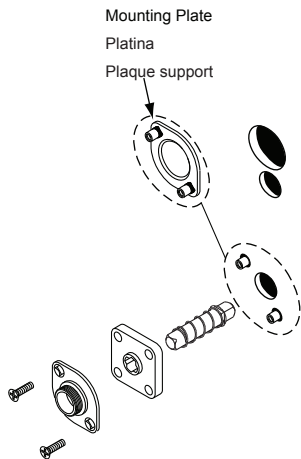

P513-301

L-Series

Mounting plate for trim one side
Platina para recortar un lado
Plaque support pour moulure, un côté

Installation Instructions
Instrucciones de Instalación
Instructions d'Installation

Customer Service